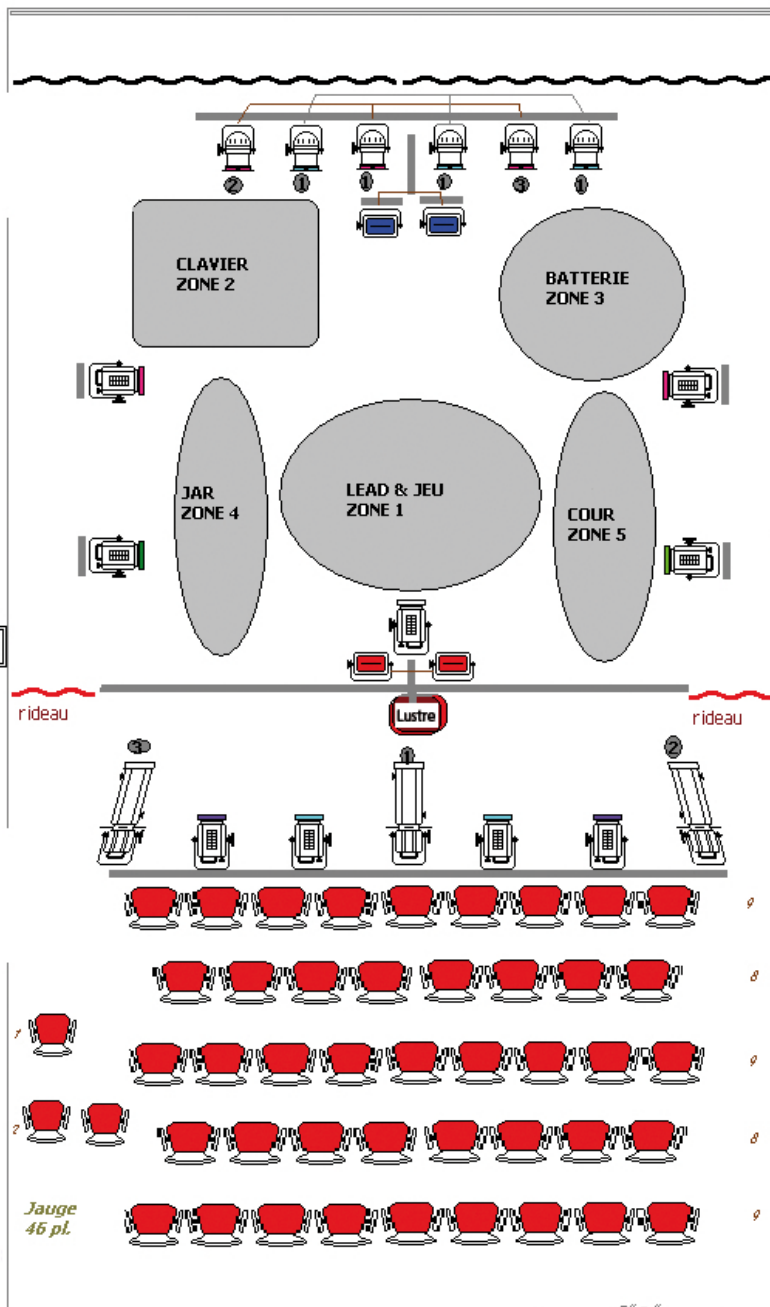

Plan de feu

6 PAR
300W

8 PC
650W

3
DÉCOUPES
1Kw

ZONE
WSÉE

2x2 quartz
filtrés
bleus/rouges

Coulisses

bloc 12
circuits Dmx

REGIE